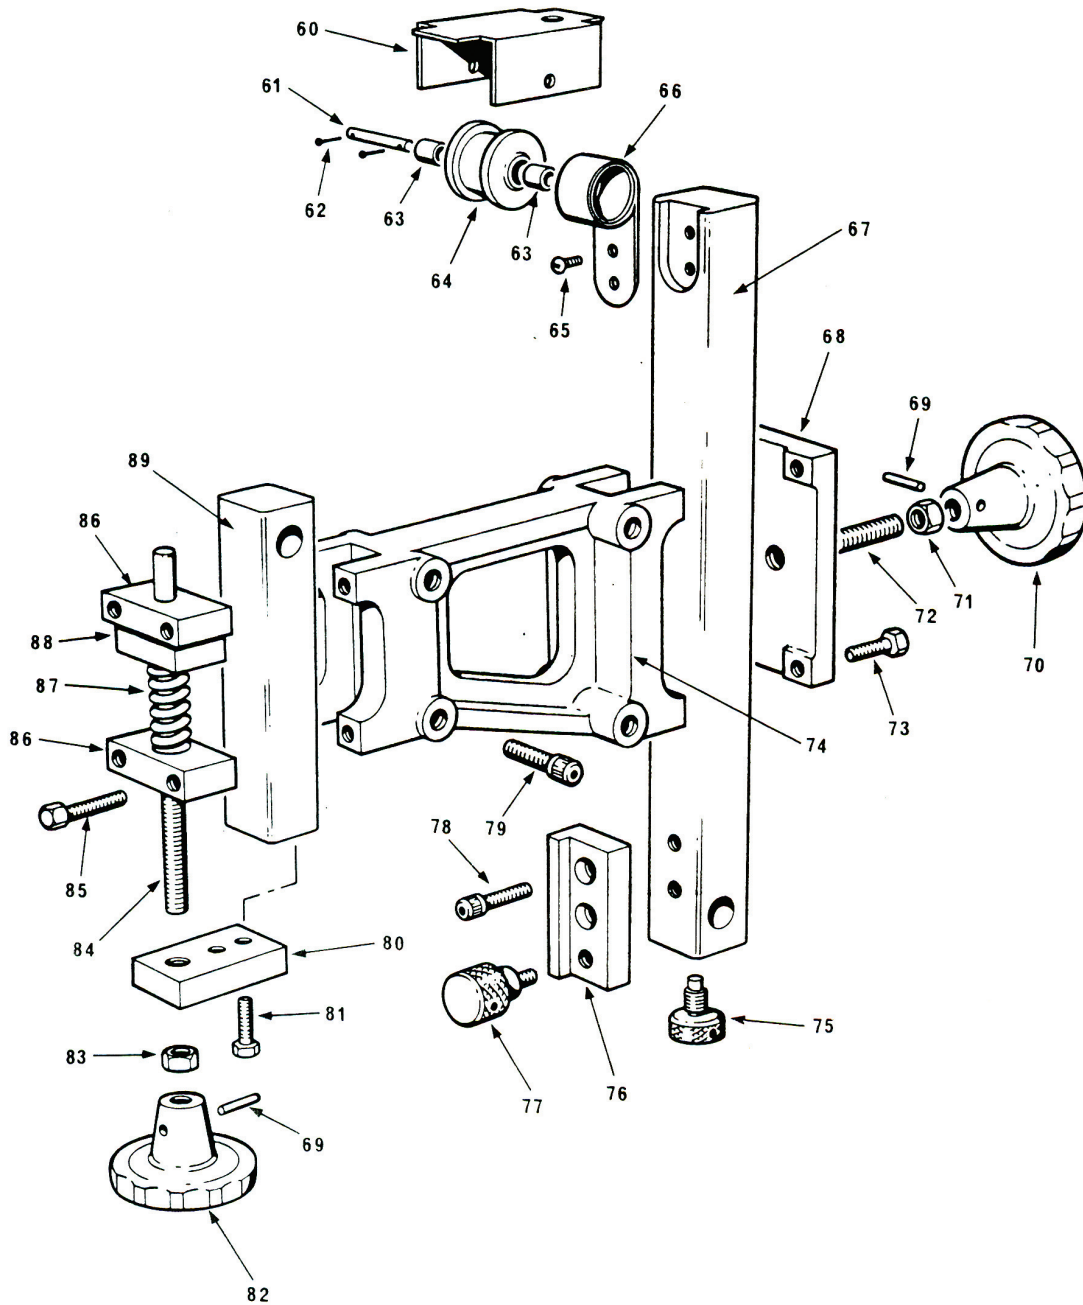

## Top Bracket

TENSION INDICATOR

## Top Bracket

TOP BRACKET

TENSION INDICATOR

**MACHINE SPARES LTD.**

Garratt St. Brierley Hill, West Midlands, DY5 1JU.

Tel: 0870 870 2550 Fax: 0870 870 2660