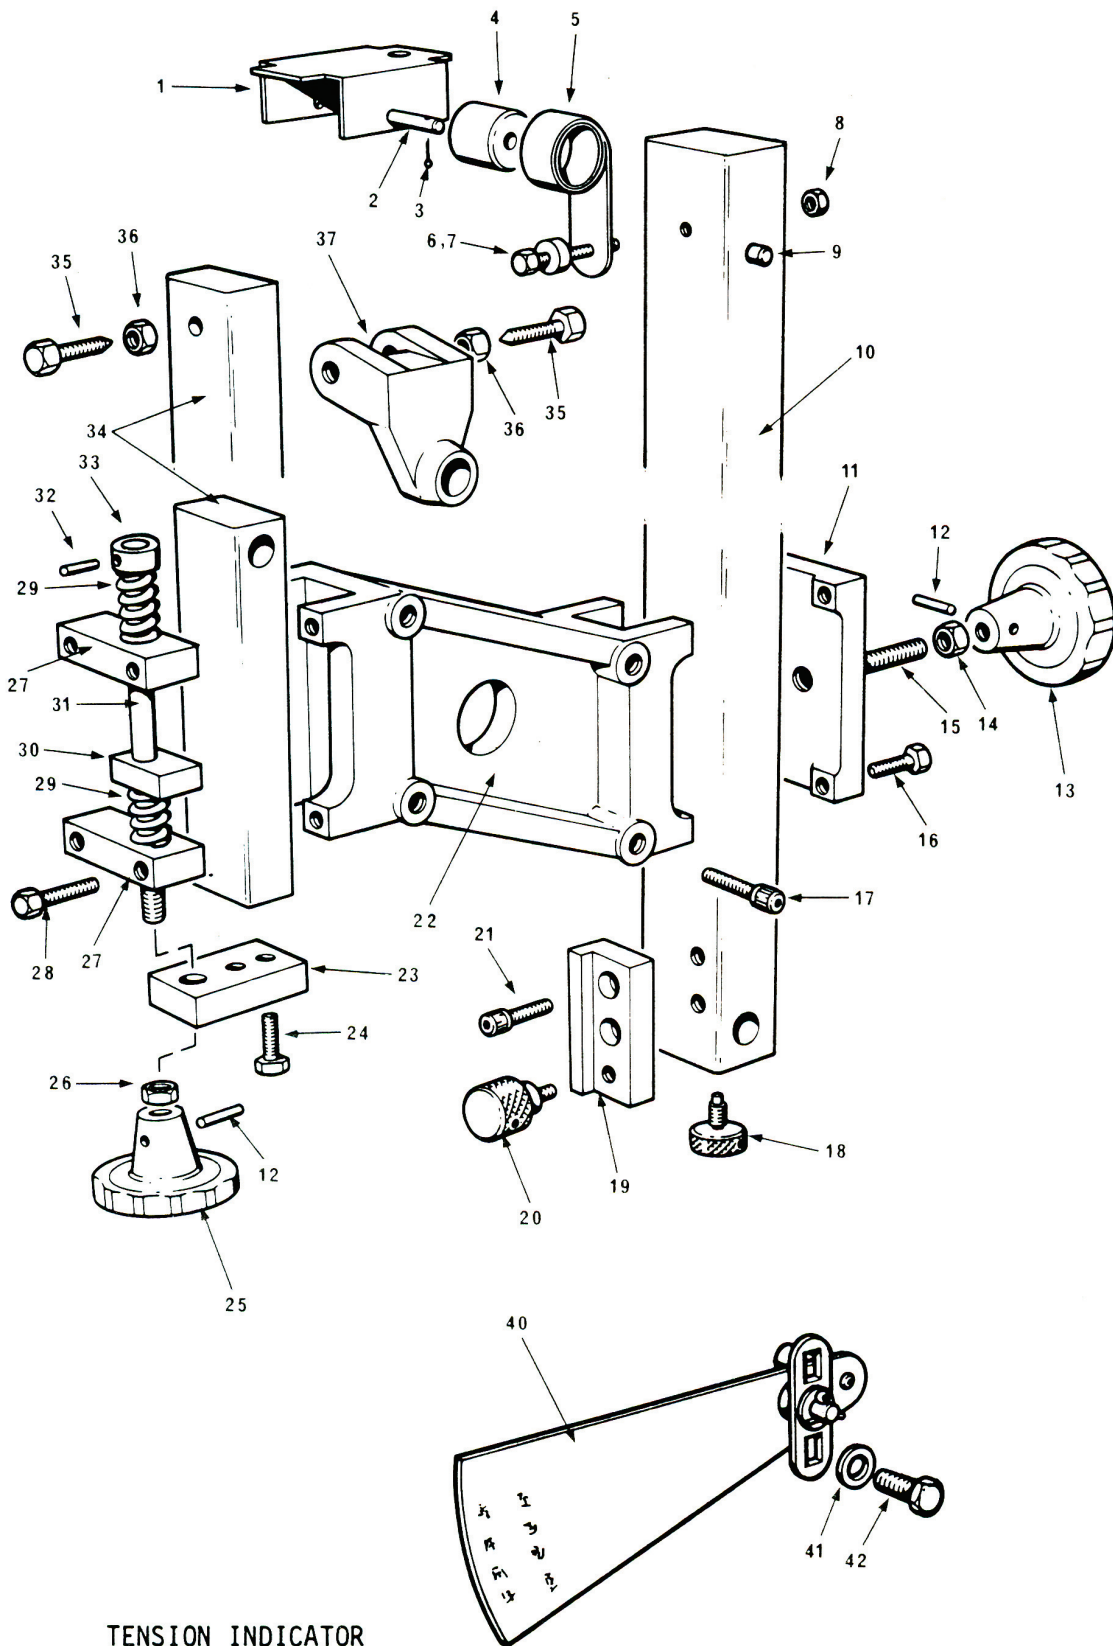

## Top Bracket

TENSION INDICATOR

## Top Bracket

TOP BRACKET

TENSION INDICATOR

**MACHINE SPARES LTD.**

Garratt St. Brierley Hill, West Midlands, DY5 1JU.

Tel: 0870 870 2550 Fax: 0870 870 2660