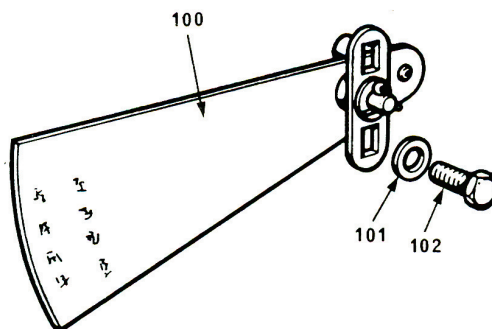

## Top Bracket

TENSION INDICATOR

## Top Bracket

TOP BRACKET

TENSION INDICATOR

**MACHINE SPARES LTD.**

Garratt St. Brierley Hill, West Midlands, DY5 1JU.

Tel: 0870 870 2550 Fax: 0870 870 2660